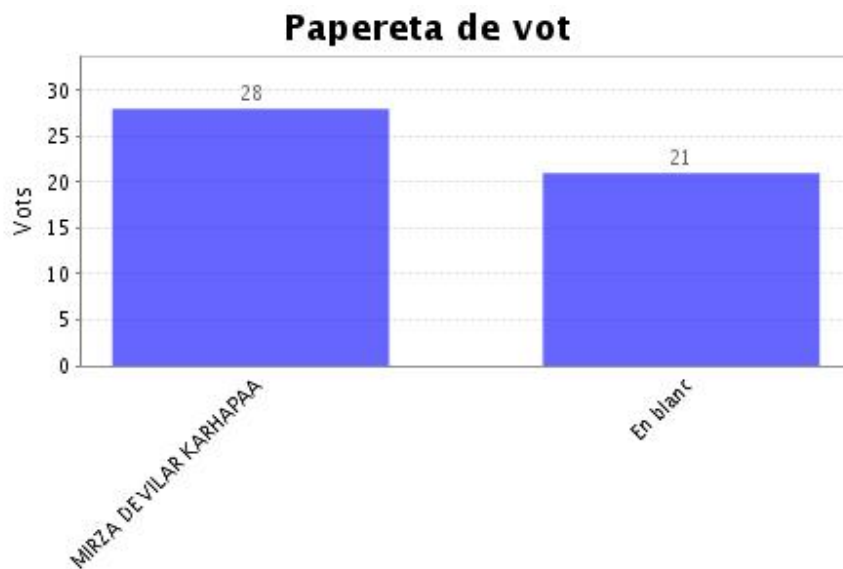

Informe de Recompte

Dades de l'Elecció "Estudiantat de Grau i Màster (EGM)"

Institució:	UPC_ve-202011-752.1
Agrupació d'eleccions:	Eleccions renovació membres electius del Consell del Departament de Representació Arquitectònica
Data d'inici:	10-12-2020 10:00 CET
Data de finalització:	15-12-2020 09:59 CET
Informe generat el:	15-12-2020 11:37 CET
Vots vàlids:	49
Data de recompte:	15-12-2020 11:34 CET

- Veure detalls

Vots rebuts:	49
Vots únics:	49
Vots oberts:	49
Vots vàlids:	49

Preguntes, respostes i vots "Estudiantat de Grau i Màster (EGM)"

Elecció per a la provisió d'1 vacant de representant de l'EGM (estudiantat de grau i màster) del Consell del Departament de Representació Arquitectònica. Per votar, cal assenyalar un màxim d'1 persona candidata o bé el vot en blanc.