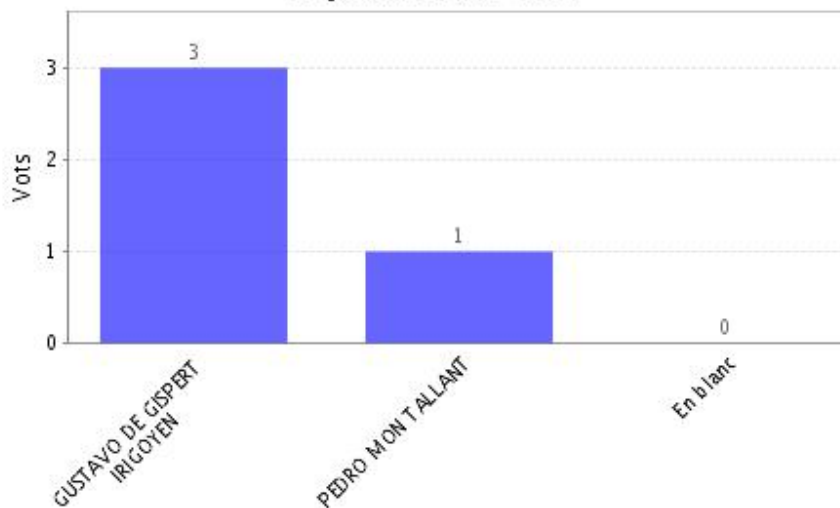

PDI-B1 ni PDI-B2 (PDI-B4)"

Institució: UPC_ve-202011-752.1
Agrupació d'eleccions: Eleccions renovació membres electius del Consell del Departament de Representació Arquitectònica
Data d'inici: 10-12-2020 10:00 CET
Data de finalització: 15-12-2020 09:59 CET
Informe generat el: 15-12-2020 11:37 CET
Vots vàlids: 4
Data de recompte: 15-12-2020 11:34 CET

- Veure detalls

Vots rebuts: 4
Vots únics: 4
Vots oberts: 4
Vots vàlids: 4

Preguntes, respostes i vots "Personal docent i investigador no doctor i no inclòs en les classificacions PDI-B1 ni PDI-B2 (PDI-B4)"

Elecció per a la provisió d'1 vacant de representant del PDI-B4 (personal docent i investigador no doctor) del Consell del Departament de Representació Arquitectònica. Per votar, cal assenyalar un màxim d'1 persona candidata o bé el vot en blanc.

Papereta de vot

Opcions	Vots
GUSTAVO DE GISPERT IRIGOYEN	3
PEDRO MON TALLANT	1
En blanc	0
Nombre total de vots en aquesta pregunta:	4
Districte 1:	4

Dades de l'Elecció "Professorat associat (PDI-B1)"