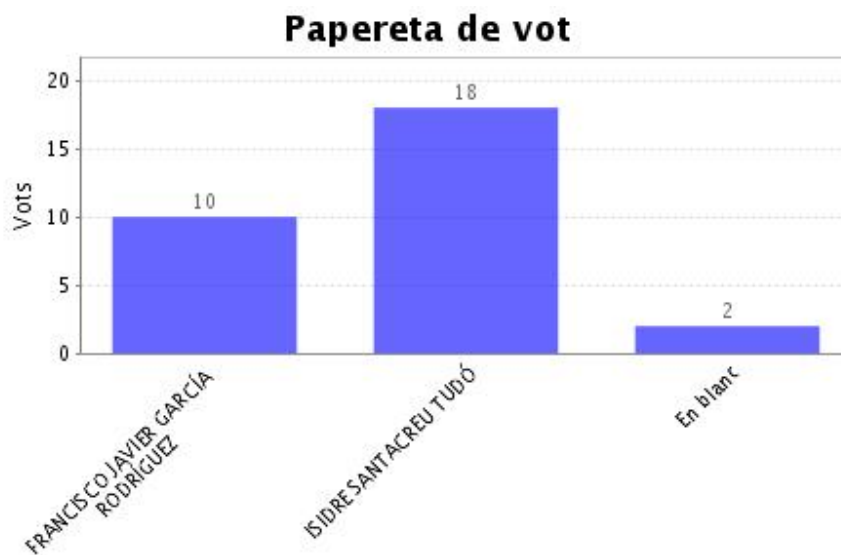

Papereta de vot

Opcions	Vots
GUSTAVO DE GISPERT IRIGOYEN	3
PEDRO MON TALLANT	1
En blanc	0
Nombre total de vots en aquesta pregunta:	4
Districte 1:	4

Dades de l'Elecció "Professorat associat (PDI-B1)"

Institució: UPC_ve-202011-752.1
 Agrupació d'eleccions: Eleccions renovació membres electius del Consell del Departament de Representació Arquitectònica
 Data d'inici: 10-12-2020 10:00 CET
 Data de finalització: 15-12-2020 09:59 CET
 Informe generat el: 15-12-2020 11:37 CET
 Vots vàlids: 30
 Data de recompte: 15-12-2020 11:34 CET

- Veure detalls

Vots rebuts: 31
 Vots únics: 30
 Vots oberts: 30
 Vots vàlids: 30

Preguntes, respostes i vots "Professorat associat (PDI-B1)"

Elecció per a la provisió d'1 vacant de representant del PDI-B1 (professorat associat) del Consell del Departament de Representació Arquitectònica. Per votar, cal assenyalar un màxim d'1 persona candidata o bé el vot en blanc.

Opcions	Vots
FRANCISCO JAVIER GARCÍA RODRÍGUEZ	10
ISIDRE SANTACREU TUDÓ	18
En blanc	2
Nombre total de vots en aquesta pregunta:	30
Districte 1:	30